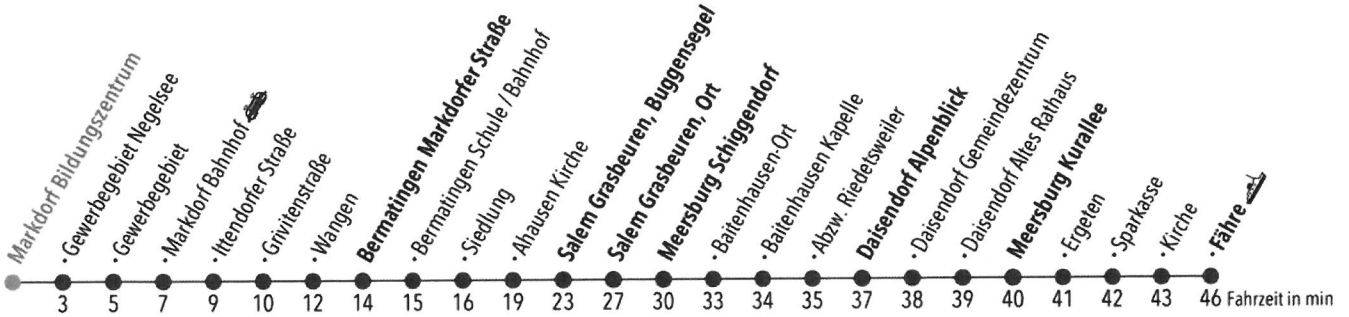

7382 | Markdorf Bildungszentrum → Meersburg, Fähre

gültig ab 14.12.2025

MONTAG - FREITAG

Uhr Abfahrt zur Minute

11	25 [Ⓢ]
12	
13	
14	25 [Ⓢ]
15	31 [Ⓢ]
16	25 [Ⓢ]
17	25 [Ⓢ]

7382 | Markdorf Bildungszentrum → Meersburg, Fähre

gültig ab 14.12.2025

MONTAG - FREITAG

Uhr Abfahrt zur Minute

12	28 [Ⓢ]
13	28 [Ⓢ]

Zeichenerklärung:

Ⓢ Montag bis Freitag nur an Schultagen NICHT in der Faschingswoche vom 16.02. - 20.02.2026

Offizielle Ferien des Landes Baden-Württemberg:

Fahrplan-Info

in Echtzeit

7382 | Meersburg, Fähre → Markdorf, Gewerbegebiet Negelsee

gültig ab 14.12.2025

MONTAG - FREITAG

Uhr	Abfahrt zur Minute
6	24 ^D 44 ^{A, 31}
7	37 ^A
8	30
9	30
10	30 ^{B, 31} 30 ²¹
11	30 ³¹ 30 ³¹
12	30 ³¹ 30 ^{C, 2, 31}
13	30 ^{B, 31} 30 ²¹
14	30 ³¹ 30 ^{C, 31}
15	30 ³¹ 30 ^{C, 2, 31}
16	30 ³¹ 30 ^{C, 31}
17	30
18	30
19	30
20	30 ¹
21	30 ¹

SAMSTAG

Uhr	Abfahrt zur Minute
6	
7	30
8	30
9	30
10	30
11	30
12	30
13	30
14	30
15	30
16	30
17	30
18	30
19	30
20	30 ¹
21	30 ¹

SONN- UND FEIERTAG

Uhr	Abfahrt zur Minute
6	
7	30
8	30
9	30
10	30
11	30
12	30
13	30
14	30
15	30
16	30
17	30
18	30
19	30
20	30 ¹
21	30 ¹