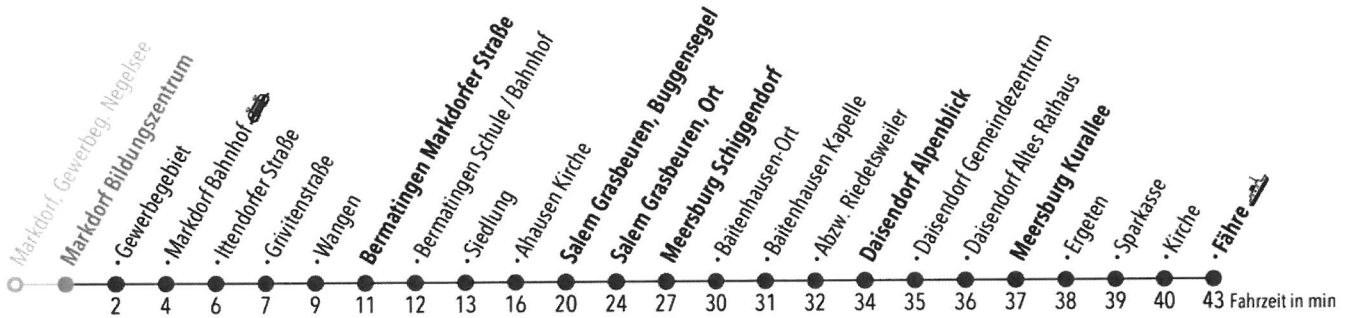

7382 | Markdorf Bildungszentrum → Meersburg, Fähre

gültig ab 14.12.2025

MONTAG - FREITAG

Uhr Abfahrt zur Minute

11	25 [Ⓢ]
12	
13	
14	25 [Ⓢ]
15	31 [Ⓢ]
16	25 [Ⓢ]
17	25 [Ⓢ]

7382 | Markdorf Bildungszentrum → Meersburg, Fähre

gültig ab 14.12.2025

MONTAG - FREITAG

Uhr Abfahrt zur Minute

12	28 [Ⓢ]
13	28 [Ⓢ]

Zeichenerklärung:

Ⓢ Montag bis Freitag nur an Schultagen NICHT in der Faschingswoche vom 16.02. - 20.02.2026

Offizielle Ferien des Landes Baden-Württemberg:

Fahrplan-Info

in Echtzeit

7382 | Meersburg, Fähre → Markdorf, Gewerbegebiet Negelsee

gültig ab 14.12.2025

MONTAG - FREITAG

Uhr	Abfahrt zur Minute
6	24 ^D 44 ^{A, 31}
7	37 ^A
8	30
9	30
10	30 ^{B, 31} 30 ²¹
11	30 ³¹ 30 ³¹
12	30 ³¹ 30 ^{C, 2, 31}
13	30 ^{B, 31} 30 ²¹
14	30 ³¹ 30 ^{C, 31}
15	30 ³¹ 30 ^{C, 2, 31}
16	30 ³¹ 30 ^{C, 31}
17	30
18	30
19	30
20	30 ¹
21	30 ¹

SAMSTAG

Uhr	Abfahrt zur Minute
6	
7	30
8	30
9	30
10	30
11	30
12	30
13	30
14	30
15	30
16	30
17	30
18	30
19	30
20	30 ¹
21	30 ¹

SONN- UND FEIERTAG

Uhr	Abfahrt zur Minute
6	
7	30
8	30
9	30
10	30
11	30
12	30
13	30
14	30
15	30
16	30
17	30
18	30
19	30
20	30 ¹
21	30 ¹