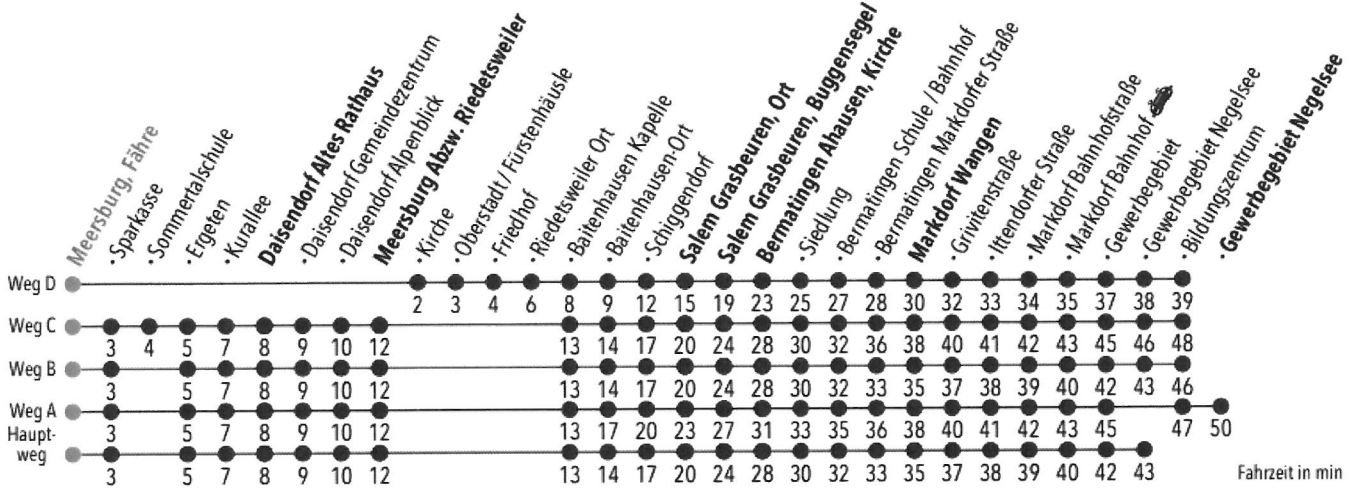

gültig ab 14.12.2025

MONTAG - FREITAG

Uhr Abfahrt zur Minute

12	28 [Ⓢ]
13	28 [Ⓢ]

Zeichenerklärung:

Ⓢ Montag bis Freitag nur an Schultagen NICHT in der Faschingswoche vom 16.02. - 20.02.2026

Offizielle Ferien des Landes Baden-Württemberg:

Weihnachtsferien 22.12.2025 - 05.01.2026 |
 Osterferien 30.03.2026 - 11.04.2026 | Pfingstferien
 26.05.2026 - 05.06.2026 | Sommerferien
 30.07.2026 - 12.09.2026 | Herbstferien 26.10.2026 -
 30.10.2026

Fahrplan-Info

in Echtzeit

7382 | Meersburg, Fähre → Markdorf, Gewerbegebiet Negelsee

gültig ab 14.12.2025

MONTAG - FREITAG

Uhr	Abfahrt zur Minute
6	24 ^D 44 ^{A, 31}
7	37 ^A
8	30
9	30
10	30 ^{B, 31} 30 ²¹
11	30 ³¹ 30 ³¹
12	30 ³¹ 30 ^{C, 2, 31}
13	30 ^{B, 31} 30 ²¹
14	30 ³¹ 30 ^{C, 31}
15	30 ³¹ 30 ^{C, 2, 31}
16	30 ³¹ 30 ^{C, 31}
17	30
18	30
19	30
20	30 ¹
21	30 ¹

SAMSTAG

Uhr	Abfahrt zur Minute
6	
7	30
8	30
9	30
10	30
11	30
12	30
13	30
14	30
15	30
16	30
17	30
18	30
19	30
20	30 ¹
21	30 ¹

SONN- UND FEIERTAG

Uhr	Abfahrt zur Minute
6	
7	30
8	30
9	30
10	30
11	30
12	30
13	30
14	30
15	30
16	30
17	30
18	30
19	30
20	30 ¹
21	30 ¹